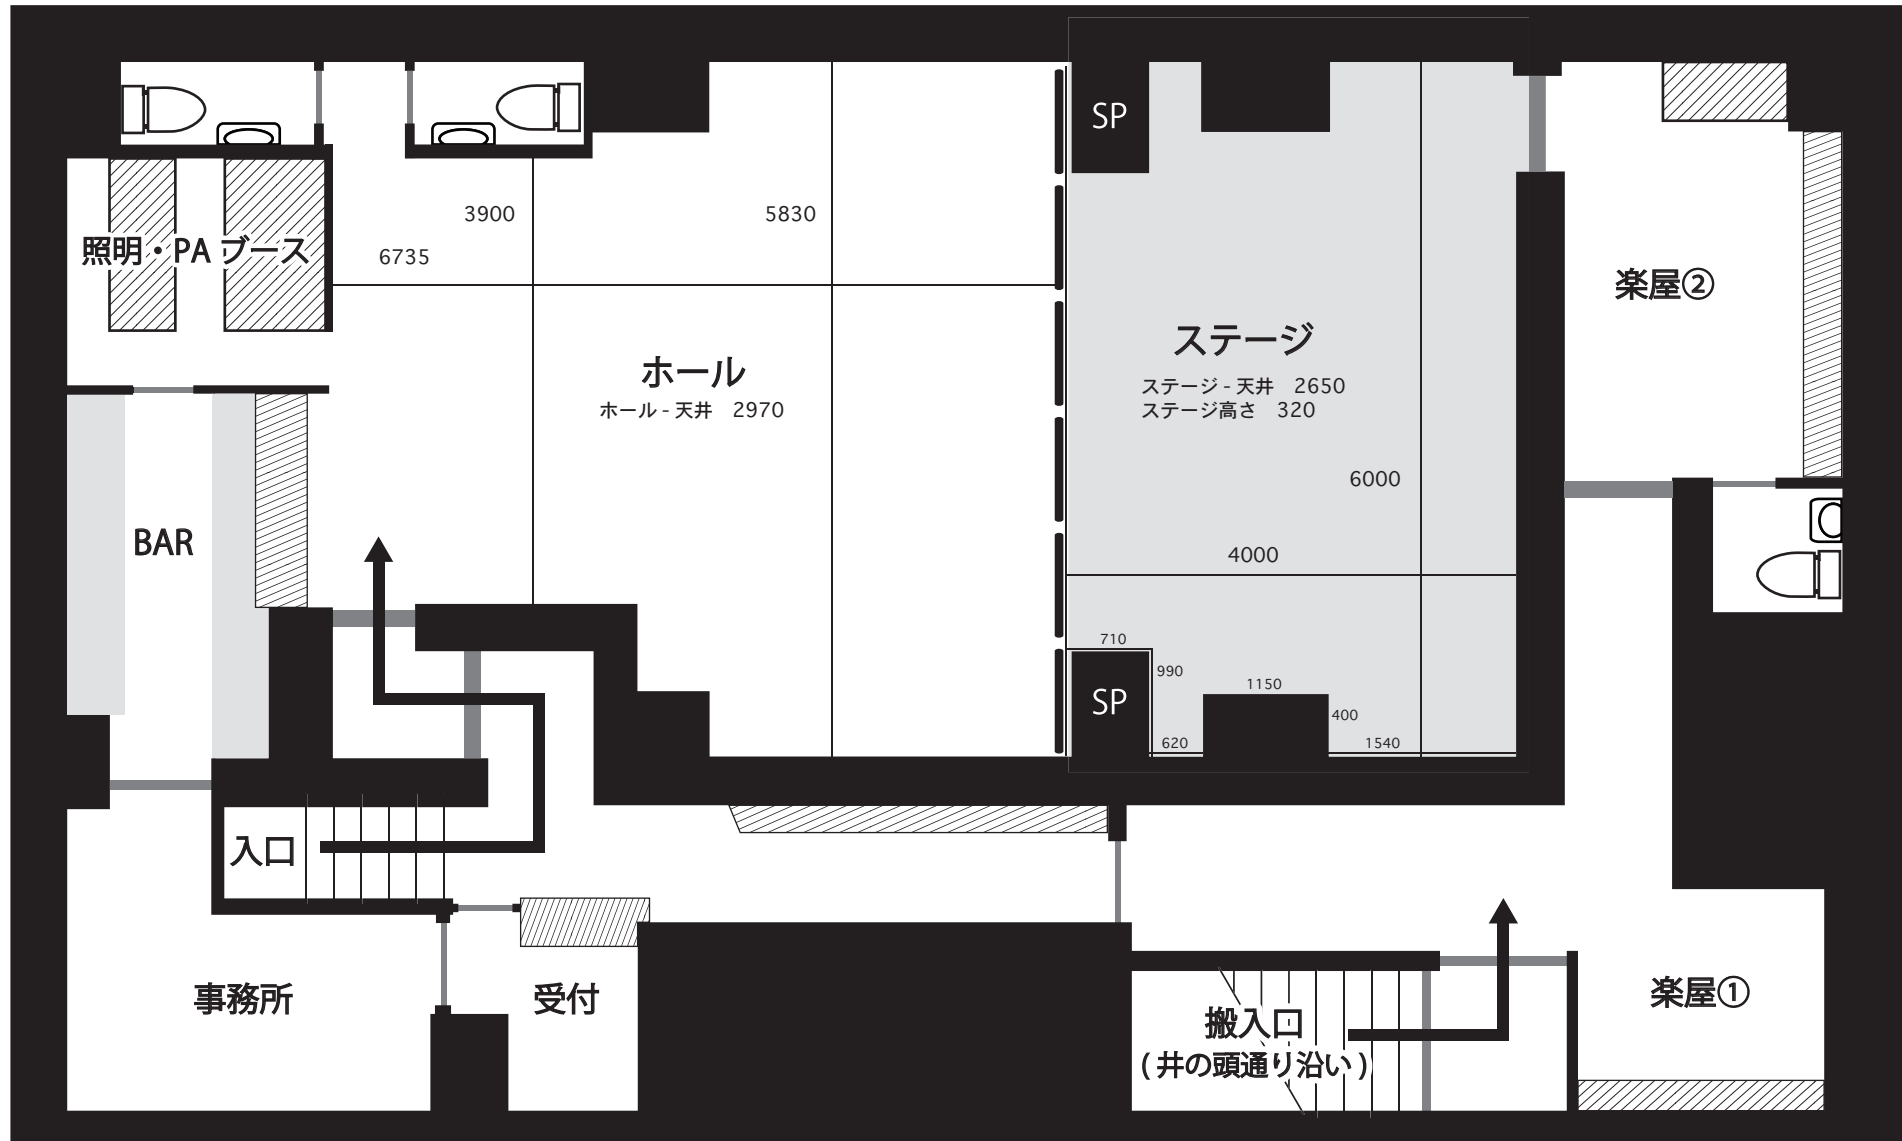

スタンディング 160名 イス席 80席

KICHIJOJI
SHUFFLE

吉祥寺SHUFFLE
〒180-0003 東京都武蔵野市吉祥寺南町2丁目6-10 フジパームビルB1F
Tel: 0422-42-2223 FAX: 0422-46-0099